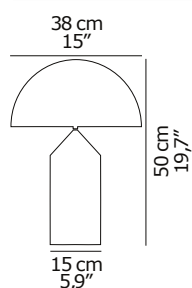

ATOLLO 239

Vico Magistretti
1977

Lampada da tavolo a luce diretta e riflessa in alluminio.
Accensione con dimmer.

Table lamp giving direct and reflected light in aluminium.
With dimmer.

DIMENSIONI/DIMENSIONS

MATERIALI/MATERIALS

metallo
metal

COLORE /COLORS

esterno nickel nero satinato/external satin black nickel
interno bianco/inner white

SORGENTI/BULBS

2 x max 75 W - E27 (halo)
2 x max 12 W - E27 (LED)

 fornita con lampadina
equipped with bulb

IMBALLO/PACKAGING

Riflettore/Reflector

dim/dim 45x45x25 cm / 17,7"x17,7"x9,8"
volume/volume 0,0506 m³ / 1,78 ft³
peso/weight 2 kg / 4,40 lb

Base/Base

dim/dim 22x22x47 cm / 8,7"x8,7"x18,5"
volume/volume 0,0227 m³ / 0,80 ft³
peso/weight 2,5 kg / 5,51 lb

TIPOLOGIA/TYPE

interno - lampada da tavolo
indoor - table lamp

CURVA FOTOMETRICA/ PHOTOMETRIC CURVE