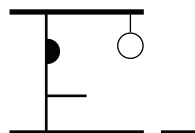

CALAMAIO 798

Cervelleri, Di Lorenzo, Montini
2023

Lampada da parete orientabile in metallo a luce led indiretta.

Adjustable wall lamp giving indirect led light in metal.

DIMENSIONI/DIMENSIONS

MATERIALI/MATERIALS

dim./dim. 22x26x30 cm / 8,7"x10,2"x11,8"
volume/volume 0,017 m³ / 0,6 ft³
peso/weight 2 kg / 4,4 lb

TIPOLOGIA/TYPE

interno - lampada da parete
indoor - wall lamp

CURVA FOTOMETRICA/ PHOTOMETRIC CURVE