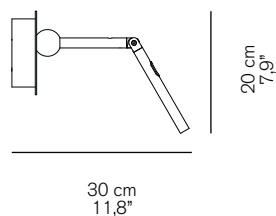

CALAMAIO 798

Cervelleri, Di Lorenzo, Montini
2023

Lampada da parete orientabile in metallo a luce led indiretta.

Adjustable wall lamp giving indirect led light in metal.

DIMENSIONI/DIMENSIONS

MATERIALI/MATERIALS

dim./dim. 22x26x30 cm / 8,7"x10,2"x11,8"
volume/volume 0,017 m³ / 0,6 ft³
peso/weight 2 kg / 4,4 lb

TIPOLOGIA/TYPE

interno - lampada da parete
indoor - wall lamp

CURVA FOTOMETRICA/ PHOTOMETRIC CURVE