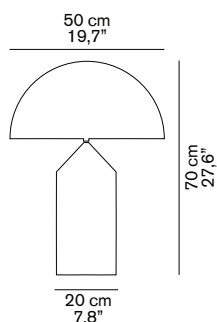

### DIMENSIONI/DIMENSIONS

#### Riflettore/Reflector

dim./dim. 58x58x35 cm/22,8"x22,8"x13,8"  
volume/volume 0,117 m<sup>3</sup>/4,13 ft<sup>3</sup>  
peso/weight 2,5 kg/5,51 lb

#### Base/Base

dim./dim. 32x32x86 cm/12,6"x12,6"x33,9"  
volume/volume 0,088 m<sup>3</sup>/3,11 ft<sup>3</sup>  
peso/weight 6,5 kg/14,33 lb