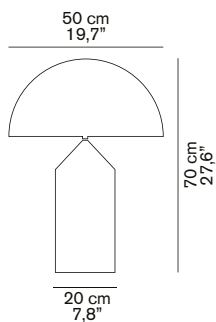

### DIMENSIONI/DIMENSIONS

#### Riflettore/Reflector

dim./dim. 61x61x35 cm/24"x24"x13,8"  
volume/volume 0,138 m<sup>3</sup>/4,87 ft<sup>3</sup>  
peso/weight 7,5 kg/16,53 lb

#### Base/Base

dim./dim. 32x32x86 cm/12,6"x12,6"x33,9"  
volume/volume 0,088 m<sup>3</sup>/3,11 ft<sup>3</sup>  
peso/weight 6 kg/13,22 lb