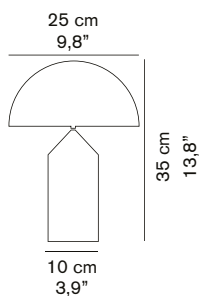

ATOLLO 236

Vico Magistretti
1977

Lampada da tavolo a luce diretta e diffusa in vetro di Murano opalino. Con doppio interruttore.

Table lamp giving direct and diffused light in opaline blown Murano glass diffuser. With double switch.

DIMENSIONI/DIMENSIONS

MATERIALI/MATERIALS

metallo/vetro soffiato
metal/blown glass

COLORE/COLORS

opale acidato/opaline opaque

SORGENTI/BULBS

2 x max 40 W - E14 + 1 x max 25 W - E14

 fornita con lampadina
equipped with bulb

MARCHI/MARKS

INFORMAZIONI AGGIUNTIVE/ FURTHER INFORMATION

 classe II
class II

 cavo nero
black cable

 doppio interruttore nero
black double switch

IMBALLO/PACKAGING

 **Riflettore/Reflector**

dim./dim. 31x31x19 cm/12,2"x12,2"x7,5"
volume/volume 0,0182 m³/0,64 ft³
peso/weight 1,3 kg/2,86 lb

 **Base/Base**

dim./dim. 19x21x42 cm/7,5"x8,3"x16,5"
volume/volume 0,0167 m³/0,59 ft³
peso/weight 2,2 kg/4,85 lb

TIPOLOGIA/TYPE

interno - lampada da tavolo
indoor - table lamp

CURVA FOTOMETRICA/ PHOTOMETRIC CURVE