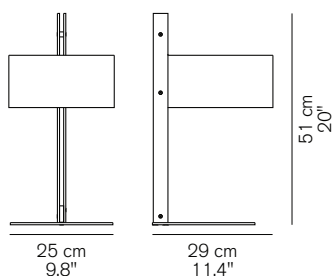

## PARALLEL 296

Victor Vasilev

2022

Lampada da tavolo in metallo a luce diretta. Base, asta e disco di chiusura verniciati nero opaco, riflettore rivestito in pelle. Con dimmer universale.

Table lamp in metal giving direct light. Base, stem and closing disk in lacquered matt black, reflector covered with leather. With universal dimmer.

### DIMENSIONI/DIMENSIONS

### IMBALLO/PACKAGING

dim./dim. 35x31x56 cm / 13,8"x12,2"x22"  
volume/volume 0,0607 m<sup>3</sup> / 2,14 ft<sup>3</sup>  
peso/weight 6,5 kg / 14,3 lb