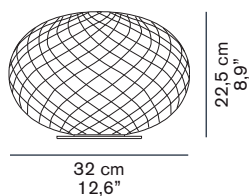

DIMENSIONI/DIMENSIONS

MATERIALI/MATERIALS

vetro soffiato/alluminio
blown-glass/aluminium

COLORE/COLORS

trasparente/transparent
alluminio anodizzato/anodized aluminium

SORGENTI/BULBS

1 x max 12 W - LED 220V
3000° K - 1130 lm - CRI > 85

dim./dim. 41x41x36 cm / 16,1"x16,1"x14,2"
volume/volume 0,0606 m³ / 2,14 ft³
peso/weight 3,4 kg / 7,5 lb

TIPOLOGIA/TYPE

interno - lampada da tavolo
indoor - table lamp

CURVA FOTOMETRICA/ PHOTOMETRIC CURVE