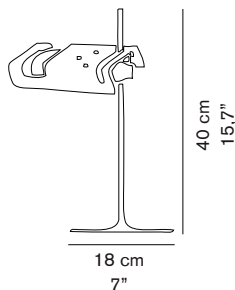

SPIDER 291

Joe Colombo
1965

Lampada da tavolo a luce diretta, base in metallo verniciato, asta cromata; riflettore orientabile e regolabile, in alluminio verniciato.

Table lamp giving direct light, lacquered metal base, chromium-plated stem, adjustable reflector in lacquered aluminium.

DIMENSIONI/DIMENSIONS

MATERIALI/MATERIALS

metallo/alluminio
metal/aluminium

COLORE/COLORS

esterno nero lucido/external lacquered black	RAL9005
interno bianco/inner white	RAL9003
esterno giallo mustard/mustard yellow	RAL8001
interno bianco/inner white	RAL9003

interruttore on/off nero
black on/off switch

IMBALLO/PACKAGING

dim./dim. 24,5x21,5x44,5 cm / 9,6"x8,5"x17,5"
volume/volume 0,0234 m³ / 0,83 ft³
peso/weight 3 kg / 6,61 lb

TIPOLOGIA/TYPE

interno - lampada da tavolo
indoor - table lamp