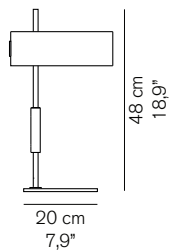

1953 243 Ostuni & Forti 1953

Lampada da tavolo in metallo a luce diretta. Riflettore, base e maniglia verniciato nero opaco, asta e disco di chiusura in oro satinato.

Table led lamp in metal giving direct light. Reflector, base and handle in painted matt black, stem and closing disk in satin gold.

DIMENSIONI/DIMENSIONS

MATERIALI/MATERIALS

metallo
metal

COLORE/COLORS

oro satinato/satin gold
nero opaco/matt black

SORGENTI/BULBS

1 x max 75 W - E27 (halo)
1 x max 25 W - E27 (LED)

 fornita con lampadina
equipped with bulb

cavo nero
black cable

IMBALLO/PACKAGING

dim./dim. 42x42x20 cm / 16,5"x16,5"x7,9"
volume/volume 0,035 m³ / 1,24 ft³
peso/weight 5,7 kg / 12,56 lb

TIPOLOGIA/TYPE

interno - lampada da tavolo
indoor - table lamp