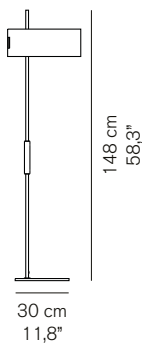

1953 343 Ostuni & Forti 1953

Lampada da terra in metallo a luce diretta. Riflettore, base e maniglia verniciato nero opaco, asta e disco di chiusura in oro satinato.

Floor led lamp in metal giving direct light. Reflector, base and handle in painted matt black, stem and closing disk in satin gold.

DIMENSIONI/DIMENSIONS

MATERIALI/MATERIALS

metallo
metal

COLORE/COLORS

oro satinato/satin gold
nero opaco/matt black

SORGENTI/BULBS

2 x max 75 W - E27 (halo)
2 x max 50 W - E27 (LED)

 fornita con lampadina
equipped with bulb

cavo nero
black cable

IMBALLO/PACKAGING

Struttura/Structure

dim./dim. 16x20x140 cm / 6,3"x7,9"x55,1"
volume/volume 0,045 m³ / 1,6 ft³
peso/weight 3,8 kg / 8,38 lb

Riflettore+Base/Reflector+Base

dim./dim. 50x50x25 cm / 19,7"x19,7"x9,8"
volume/volume 0,063 m³ / 2,2 ft³
peso/weight 13,6 kg / 30 lb

TIPOLOGIA/TYPE

interno - lampada da terra
indoor - floor lamp

CURVA FOTOMETRICA/ PHOTOMETRIC CURVE