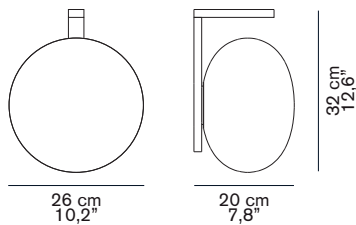

ALBA 174

Mariana Pellegrino Soto
2018

Lampada da parete a luce diffusa in vetro soffiato opalino lucido. Struttura in metallo a sezione rettangolare con finitura in ottone satinato.

Wall lamp giving diffused light in polished opaline blown-glass. Satin brass finish structure with rectangular profile.

DIMENSIONI/DIMENSIONS

MATERIALI/MATERIALS

metallo/vetro soffiato
metal/blown-glass

COLORE/COLORS

ottone satinato/satin brass
opale lucido/polished opaline

SORGENTI/BULBS

1 x max 75 W - E27

 fornita senza lampadina
equipped without bulb

MARCHI/MARKS

INFORMAZIONI AGGIUNTIVE/ FURTHER INFORMATION

classe I
class I

IMBALLO/PACKAGING

dim./dim. 56x48x38 cm / 22,1"x18,9"x14,9"
volume/volume 0,1022 m³ / 3,61 ft³
peso/weight 3,7 kg / 8,16 lb

TIPOLOGIA/TYPE

interno - lampada da parete
indoor - wall lamp

CURVA FOTOMETRICA/ PHOTOMETRIC CURVE