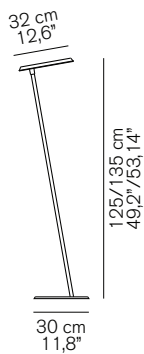

AMANITA 619

Mariana Pellegrino Soto
2019

Lampada da terra, con dimmer, a luce led diretta in metallo. Base e asta inclinata in bronzo anodico, riflettore orientabile in oro satinato. Disco di chiusura in PMMA trasparente.

Floor led lamp, with dimmable switch, giving direct light. Base and sloped stem in anodic bronze, adjustable reflector in satin gold. PMMA transparent closing disk.

DIMENSIONI/DIMENSIONS

MATERIALI/MATERIALS

MARCHI/MARKS

INFORMAZIONI AGGIUNTIVE/ FURTHER INFORMATION

classe II
class II

dimmer nero
black dimmer

cavo nero
black cable

IMBALLO/PACKAGING

dim./dim. 41x43x132 cm / 6,1"x16,9"x52"
volume/volume 0,2327 m³ / 8,22 ft³
peso/weight 13,6 kg / 29,98 lb

TIPOLOGIA/TYPE

interno - lampada da terra
indoor - floor lamp

CURVA FOTOMETRICA/ PHOTOMETRIC CURVE