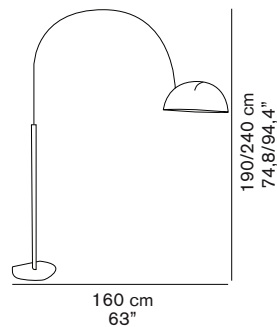

COUPÉ 3320/R

Joe Colombo
1967

Lampada da terra a luce diretta, base e struttura in metallo verniciato, arco cromato girevole e regolabile in altezza, riflettore in alluminio verniciato.

Floor lamp giving direct light, metal lacquered base and structure, revolving and height adjustable chromium-plated arc, lacquered aluminium reflector.

DIMENSIONI/DIMENSIONS

MATERIALI/MATERIALS

metallo/alluminio
metal/aluminium

COLORE/COLORS

bianco lucido/lacquered white	RAL9003
esterno nero lucido/external lacquered black	RAL9005
interno bianco/inner white	RAL9003

interruttore on/off nero
black on/off switch

IMBALLO/PACKAGING

Arco/Arc

dim./dim. 100x162x5 cm / 39,4"x63,8"x2"
volume/volume 0,081 m³ / 2,86 ft³
peso/weight 5 kg / 11,02 lb

Base/Base

dim./dim. 46x46x153 cm / 18,1"x18,1"x60,2"
volume/volume 0,3237 m³ / 11,43 ft³
peso/weight 37 kg / 81,57 lb

TIPOLOGIA/TYPE

interno - lampada da terra
indoor - floor lamp

CURVA FOTOMETRICA/ PHOTOMETRIC CURVE