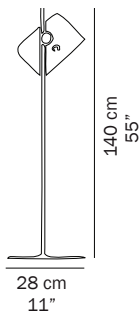

COUPÉ 3321

Joe Colombo
1967

Lampada da terra a luce diretta, base in metallo verniciato, asta cromata; riflettore, orientabile e regolabile, in alluminio verniciato.

Floor lamp giving direct light, lacquered metal base, chromium-plated stem, adjustable reflector in lacquered aluminium.

DIMENSIONI/DIMENSIONS

MATERIALI/MATERIALS

metallo/alluminio
metal/aluminium

COLORE/COLORS

esterno nero lucido/external lacquered black	RAL9005
interno bianco/inner white	RAL9003
esterno rosso scarlet/external scarlet red	RAL3003
interno bianco/inner white	RAL9003

interruttore on/off nero
black on/off switch

IMBALLO/PACKAGING

dim./dim. 29x22x149 cm / 11,4"x8,6"x58,7"
volume/volume 0,095 m³ / 3,35 ft³
peso/weight 7,5 kg / 16,53 lb

TIPOLOGIA/TYPE

interno - lampada da terra
indoor - floor lamp