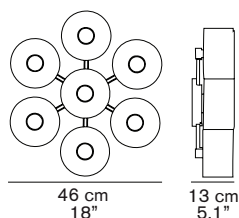

FIORE 173

Laudani & Romanelli
2007

Lampada da parete e soffitto a luce diretta e diffusa, in vetro soffiato trasparente. Struttura in metallo cromato a 7 luci a fiore.

Wall and ceiling lamp in transparent blown glass giving direct and diffused light. Chromium-plated metal structure with 7 lights on a flower disposition.

DIMENSIONI/DIMENSIONS

MATERIALI/MATERIALS

metallo/vetro soffiato
metal/blown glass

COLORE/COLORS

trasparente/transparent

SORGENTI/BULBS

7 x max 40 W - E14

fornita senza lampadina
equipped without bulb

MARCHI/MARKS

INFORMAZIONI AGGIUNTIVE/ FURTHER INFORMATION

classe I
class I

IMBALLO/PACKAGING

dim./dim. 52x52x30 cm / 20,5"x20,5"x11,8"
volume/volume 0,0811 m³ / 2,86 ft³
peso/weight 8,5 kg / 16,5 lb

TIPOLOGIA/TYPE

interno - lampada da parete
indoor - wall lamp

CURVA FOTOMETRICA/ PHOTOMETRIC CURVE