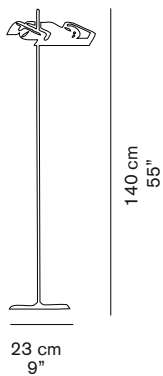

SPIDER 3319

Joe Colombo
1965

Lampada da terra a luce diretta, base in metallo verniciato, asta cromata; riflettore orientabile e regolabile, in alluminio verniciato.

Floor lamp giving direct light, lacquered metal base, chromium-plated stem, adjustable reflector in lacquered aluminium.

DIMENSIONI/DIMENSIONS

MATERIALI/MATERIALS

metallo/alluminio
metal/aluminium

COLORE/COLORS

esterno nero lucido/external lacquered black	RAL9005
interno bianco/inner white	RAL9003
esterno giallo mustard/mustard yellow	RAL8001
interno bianco/inner white	RAL9003

interruttore on/off nero
black on/off switch

IMBALLO/PACKAGING

dim./dim. 26x10x151 cm / 10,2"x3,9x59,4"
volume/volume 0,0392 m³ / 1,38 ft³
peso/weight 5 kg / 11,02 lb

TIPOLOGIA/TYPE

interno - lampada da tavolo
indoor - table lamp