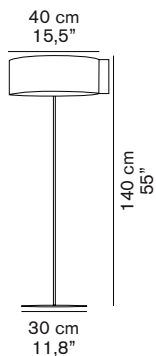

## SWITCH 306

Nendo  
2007

Lampada da terra luce diretta e indiretta. Riflettore e struttura in metallo. Accensione on/off mediante la rotazione del riflettore.

Floor lamp giving direct and indirect light. Metal structure and reflector. On/off lighting by reflector's rotation.

### DIMENSIONI/DIMENSIONS

#### Riflettore/Reflector

dim./dim. 46x46x28 cm / 18,1"x18,1"x11"  
volume/volume 0,0592 m<sup>3</sup> / 2,09 ft<sup>3</sup>  
peso/weight 4,3 kg / 9,47 lb

#### Base/Base

dim./dim. 36x42x147 cm / 14,2"x16,5"x57,9"  
volume/volume 0,222 m<sup>3</sup> / 7,84 ft<sup>3</sup>  
peso/weight 9,7 kg / 21,38 lb