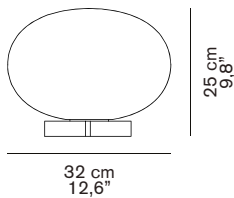

ALBA 265

Mariana Pellegrino Soto
2017

Lampada da tavolo a luce diffusa in vetro soffiato opalino lucido. Struttura in metallo a sezione rettangolare con finitura in ottone satinato. Con dimmer universale.

Table lamp giving diffused light in polished opaline blown-glass. Satin brass finish structure with rectangular profile. With universal dimmer.

DIMENSIONI/DIMENSIONS

MATERIALI/MATERIALS

metallo/vetro soffiato
metal/blown-glass

IMBALLO/PACKAGING

dim./dim. 42x42x35 cm / 16,5"x16,5"x13,8"
volume/volume 0,0617 m³ / 2,18 ft³
peso/weight 4 kg / 8,82 lb

TIPOLOGIA/TYPE

interno - lampada da tavolo
indoor - table lamp

CURVA FOTOMETRICA/ PHOTOMETRIC CURVE