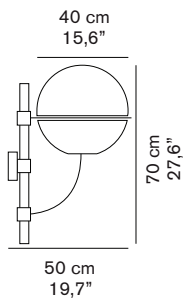

DIMENSIONI/DIMENSIONS

MATERIALI/MATERIALS

metallo/policarbonato
metal/polycarbonate

COLORE/COLORS

trasparente/transparent

SORGENTI/BULBS

1 x max 100 W - E27

fornita senza lampadina
equipped without bulb

MARCHI/MARKS

CE CB

INFORMAZIONI AGGIUNTIVE/ FURTHER INFORMATION

classe I
class I

IP23

IMBALLO/PACKAGING

Diffusore/Diffuser

dim./dim. 40x40x40 cm / 15,7"x15,7"x15,7"
volume/volume 0,064 m³ / 2,26 ft³
peso/weight 2,2 kg / 4,85 lb

Struttura/Structure

dim./dim. 73x44x17 cm / 28,7"x17,3"x6,7"
volume/volume 0,054 m³ / 1,90 ft³
peso/weight 4,5 kg / 9,92 lb

TIPOLOGIA/TYPE

esterno - lampada da esterno
outdoor - outdoor lamp

CURVA FOTOMETRICA/ PHOTOMETRIC CURVE