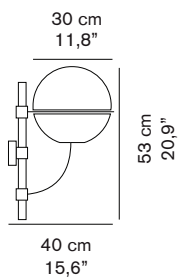

### DIMENSIONI/DIMENSIONS

#### Diffusore/Diffuser

dim./dim. 35x30x32 cm / 13,7"x11,8"x12,6"  
volume/volume 0,0336 m<sup>3</sup> / 1,18 ft<sup>3</sup>  
peso/weight 1,2 kg / 2,64 lb

#### Struttura/Structure

dim./dim. 65x35x16 cm / 25,6"x13,8"x6,3"  
volume/volume 0,036 m<sup>3</sup> / 1,27 ft<sup>3</sup>  
peso/weight 3,5 kg / 7,71 lb