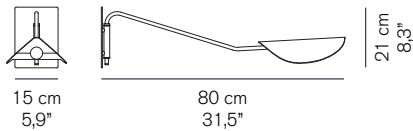

PLUME 158

Christophe Pillet
2017

Lampada da parete a luce diretta in metallo verniciato.
Struttura tubolare in metallo curvato.

Wall lamp giving direct light in lacquered metal.
Tube-shaped structure in curved metal.

DIMENSIONI/DIMENSIONS

MATERIALI/MATERIALS

metallo
metal

COLORI/COLORS

anodic bronzo/anodic bronze

SORGENTI/BULBS

1 x max 40 W - E14

 fornita senza lampadina
equipped without bulb

MARCHI/MARKS

CE CB

INFORMAZIONI AGGIUNTIVE/ FURTHER INFORMATION

classe II
class II

interruttore nero
black on/off switch

cavo nero
black cable

IMBALLO/PACKAGING

dim./dim. 33x17x98 cm / 13"x6,7"x38,6"
volume/volume 0,0549 m³ / 1,94 ft³
peso/weight 4,8 kg / 10,58 lb