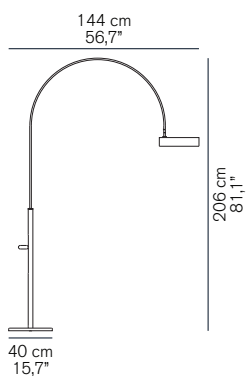

BERLIN-OUT 304

Christophe Pillet

2025

Lampada da terra da esterno a luce led diretta in metallo. Riflettore regolabile orizzontalmente con interruttore on/off.

Outdoor metal floor lamp giving direct led light. Horizontally adjustable reflector with on/off switch.

DIMENSIONI/DIMENSIONS

MATERIALI/MATERIALS

metallo/PMMA
metal/PMMA

COLORE/COLORS

struttura nero opaco/matt black structure RAL9005
riflettore verde/green reflector RAL6012
avorio/ivory RAL1015

SORGENTI/BULBS

1 x 8 W - LED
3000°K - 1250 lm - CRI>90

fornita con led
equipped with led

MARCHI/MARKS

INFORMAZIONI AGGIUNTIVE/ FURTHER INFORMATION

classe II
class II

IP44

cavo nero
black cable

interruttore on/off
on/off switch

IMBALLO/PACKAGING

dim./dim.
volume/volume
peso/weight

TIPOLOGIA/TYPE

esterno - lampada da terra
outdoor - floor lamp

CURVA FOTOMETRICA/ PHOTOMETRIC CURVE