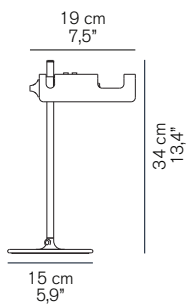

MINI SPIDER 294

Joe Colombo

2025

Lampada da tavolo a luce diretta e diffusa, base in metallo verniciato, asta cromata; riflettore orientabile e regolabile, in alluminio verniciato.

Table lamp giving direct and diffused light, lacquered metal base, chromium-plated stem, adjustable reflector in lacquered aluminium.

DIMENSIONI/DIMENSIONS

MATERIALI/MATERIALS

metallo/alluminio
metal/aluminium

COLORE/COLORS

nero lucido/lacquered black	RAL9005
rosso scarlet/scarlet red	RAL3003
blu/blue	RAL5003

SORGENTI/BULBS

1 x 5 W - G9 (LED)

TIPOLOGIA/TYPE

interno - lampada da tavolo
indoor - table lamp

CURVA FOTOMETRICA/ PHOTOMETRIC CURVE