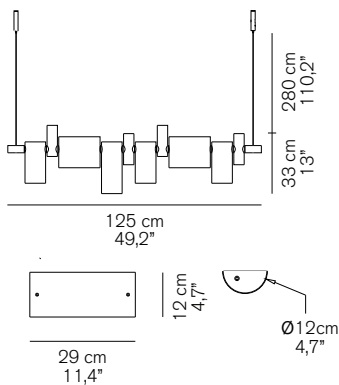

DIMENSIONI/DIMENSIONS

MATERIALI/MATERIALS

metallo
metal

COLORE/COLORS

nero opaco/matt black	RAL9005
asta nero opaco/matt black stem	RAL9005
grigio lucido/lacquered grey	RAL7043
asta nero opaco/matt black stem	RAL9005

MARCHI/MARKS

INFORMAZIONI AGGIUNTIVE/ FURTHER INFORMATION

classe I
class I

rosone nero
black rose

cavo nero
black cable

IMBALLO/PACKAGING

Riflettore/Reflector

dim./dim. 76x31x30 cm/ 29,9"x12,2"x11,8"

Struttura/Structure

dim./dim. 132x28x11 cm/ 52"x11"x4,3"

volume/volume 0,11 m³/ 7,4 ft³

peso/weight 15,3 kg/ 33,7 lb

TIPOLOGIA/TYPE

interno - lampada da sospensione
indoor - suspension lamp

CURVA FOTOMETRICA/ PHOTOMETRIC CURVE