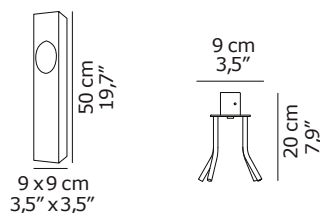

DIMENSIONI/DIMENSIONS

MATERIALI/MATERIALS

COLORE/COLORS

metallo/legno Accoya
metal/Accoya wood

legno naturale/natural wood

SORGENTI/BULBS

MARCHI/MARKS

INFORMAZIONI AGGIUNTIVE/ FURTHER INFORMATION

LED 220V - 1 x max 8 W
3000°K - 400 lm - CRI > 85

classe II
class II

IP65

classe energetica: A+, A, A
energy class: A+, A, A

IMBALLO/PACKAGING

TIPOLOGIA/TYPE

CURVA FOTOMETRICA/ PHOTOMETRIC CURVE

dim/dim. 15x15x57 cm / 5,9"x5,9"x22,4"
volume/volume 0,0128 m³ / 0,45 ft³
peso/weight 2,5 kg / 5,51 lb