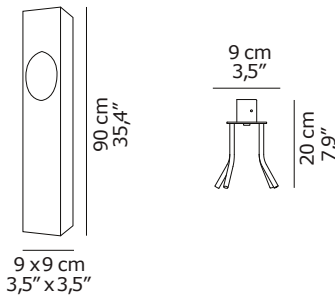

ELA 318 Lutz Pankow 2011

Lampada da esterno a luce diretta a LED. Struttura in legno Accoya per esterno. Riflettore interno in alluminio anodizzato.

Outdoor lamp giving LED direct light. Structure in outdoor Accoya wood. Anodized aluminium internal reflector.

DIMENSIONI/DIMENSIONS

MATERIALI/MATERIALS

COLORE/COLORS

metallo/legno Accoya
metal/Accoya wood

legno naturale/natural wood

SORGENTI/BULBS

MARCHI/MARKS

INFORMAZIONI AGGIUNTIVE/ FURTHER INFORMATION

LED 220V - 1 x max 8 W
3000°K - 400 lm - CRI > 85

classe II
class II

IP65

classe energetica: A⁺⁺, A⁺, A
energy class: A⁺⁺, A⁺, A

IMBALLO/PACKAGING

TIPOLOGIA/TYPE

CURVA FOTOMETRICA/ PHOTOMETRIC CURVE

dim/dim 15x15x97 cm / 5,9"x5,9"x38,2"
volume/volume 0,0218 m³ / 0,77 ft³
peso/weight 4,7 kg / 10,36 lb