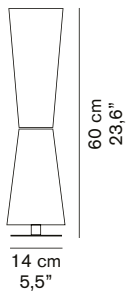

DIMENSIONI/DIMENSIONS

MATERIALI/MATERIALS

metallo/vetro soffiato
metal/blown glass

COLORE/COLORS

opale acidato/opaline opaque

SORGENTI/BULBS

2 x max 60 W - E27 (halo)
2 x max 12 W - E27 (LED)

 fornita di lampadina
equipped with bulb

IMBALLO/PACKAGING

dim./dim. 25x28x70 cm / 9,8"x11"x27,6"
volume/volume 0,049 m³ / 1,73 ft³
peso/weight 5 kg / 11,02 lb

TIPOLOGIA/TYPE

interno - lampada da tavolo
indoor - table lamp

CURVA FOTOMETRICA/ PHOTOMETRIC CURVE