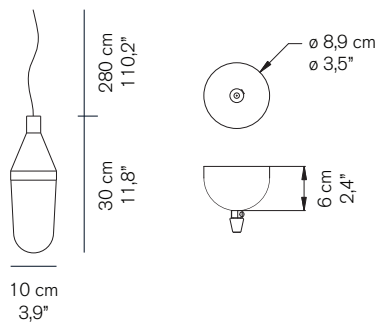

DIMENSIONI/DIMENSIONS

MATERIALI/MATERIALS

alluminio/vetro
aluminium/glass

COLORE/COLORS

grigio beige/beige grey

RAL7006

SORGENTI/BULBS

1 x max 15 W - E27 (LED)

IMBALLO/PACKAGING

dim./dim. 28x18x30 cm / 11"x7,1"x11,8"
volume/volume 0,0151 m³ / 0,53 ft³
peso/weight 1,9 kg / 4,19 lb

TIPOLOGIA/TYPE

interno - lampada da sospensione
indoor - suspension lamp

CURVA FOTOMETRICA/ PHOTOMETRIC CURVE